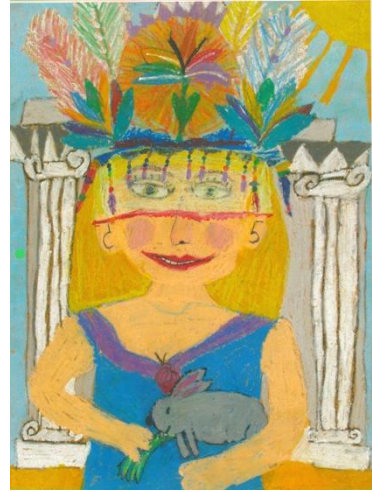

## Konkurs plastyczny

# PORTRET DAMY nie tylko Z ŁASICZKĄ

Mona Lisa, Leonardo da Vinci

Dama z łasiczką, Leonardo da Vinci

Portret damy..., Kasia lat 7, SSP nr 16 STO

Szkoła Podstawowa nr 16 STO w Warszawie zaprasza dzieci w wieku 6-12 lat pod opieką nauczycieli plastyki do udziału w konkursie plastycznym pt. PORTRET DAMY DAMY nie tylko Z ŁASICZKĄ.

### Cele konkursu:

- Przybliżenie dzieciom postaci jednego z najwybitniejszych artystów epoki Renesansu, Leonarda da Vinci (1452-1519).
- Swobodna interpretacja tematu inspirowana portretem DAMA Z ŁASICZKĄ Leonarda da Vinci.
- Rozumienie wielkiej sztuki i wnikliwe na nią patrzeć poprzez własne działania artystyczne.
- Uwrażliwienie dzieci na rolę, jaką pełni przyroda, świat zwierząt i roślin w życiu człowieka.
- Doskonalenie warsztatu plastycznego w zakresie rysunku i malarstwa.
- Konfrontowanie własnych wypowiedzi plastycznych z twórczością rówieśników.
- Integrowanie środowisk szkolnych poprzez udział w konkursie i wernisażu.